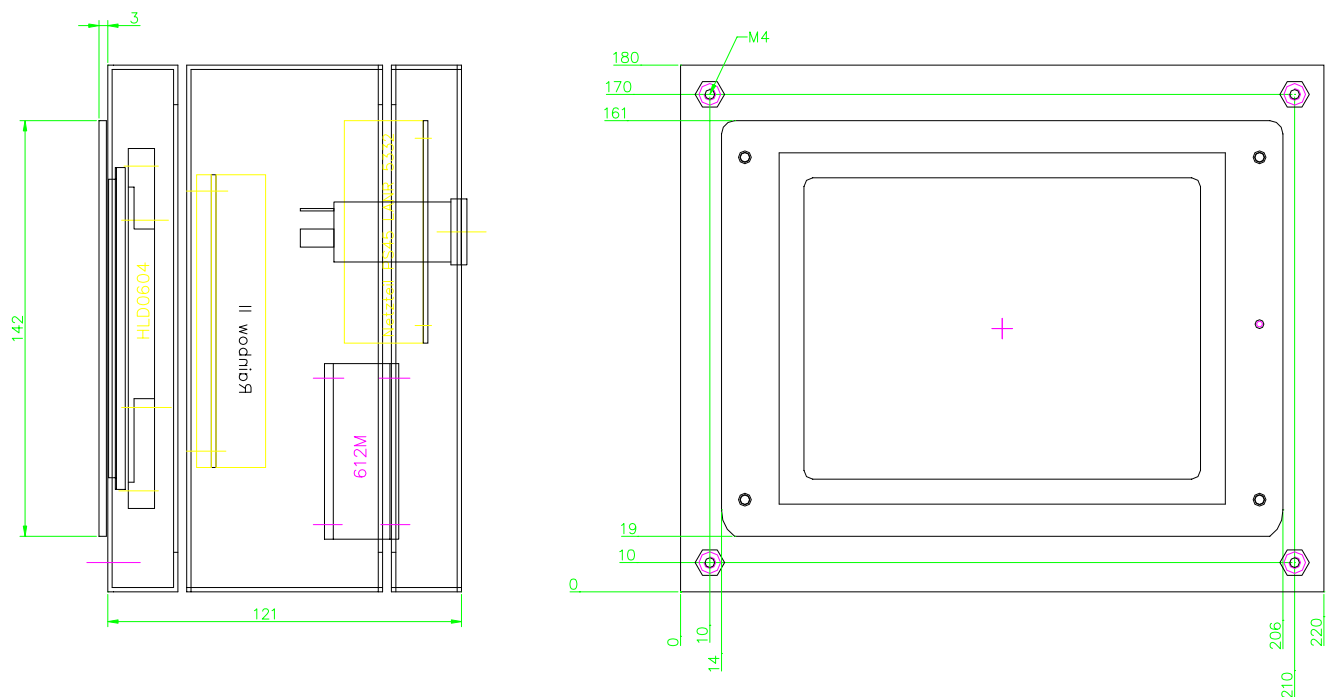

R&R 6.4" Industrie-TFT-Monitor IM128 - für raue Umwelt -

Gehäuse	Aluminium natur eloxiert
Display	6.4" TFT LC-Display hinter interferenzoptisch entspiegelten Sicherheitsglas
Auflösung	VGA 640 (x3) x 480 Pixel
Farben	262.144 Farben
Displayfläche	130.56 x 9,92 mm
Kontrast	150 : 1
Helligkeit	140 cd/m ² Hintergrundbeleuchtung CCF

Industrie-Monitor IM128

Ob der Eck 4 · D-78148 Gütenbach · Telefon (07723) 9186-0 · Telefax (07723)9186-30

WWW.RURGMBH.DE INFO@RURGMBH.DE

DNR11377.DOC

Schnittstelle	VGA, HD-DSUB
Schutzart	IP 54
Leistungsaufnahme	ca. 18 Watt
Stromversorgung	230 VAC
OSD	mit Fernsteuerung