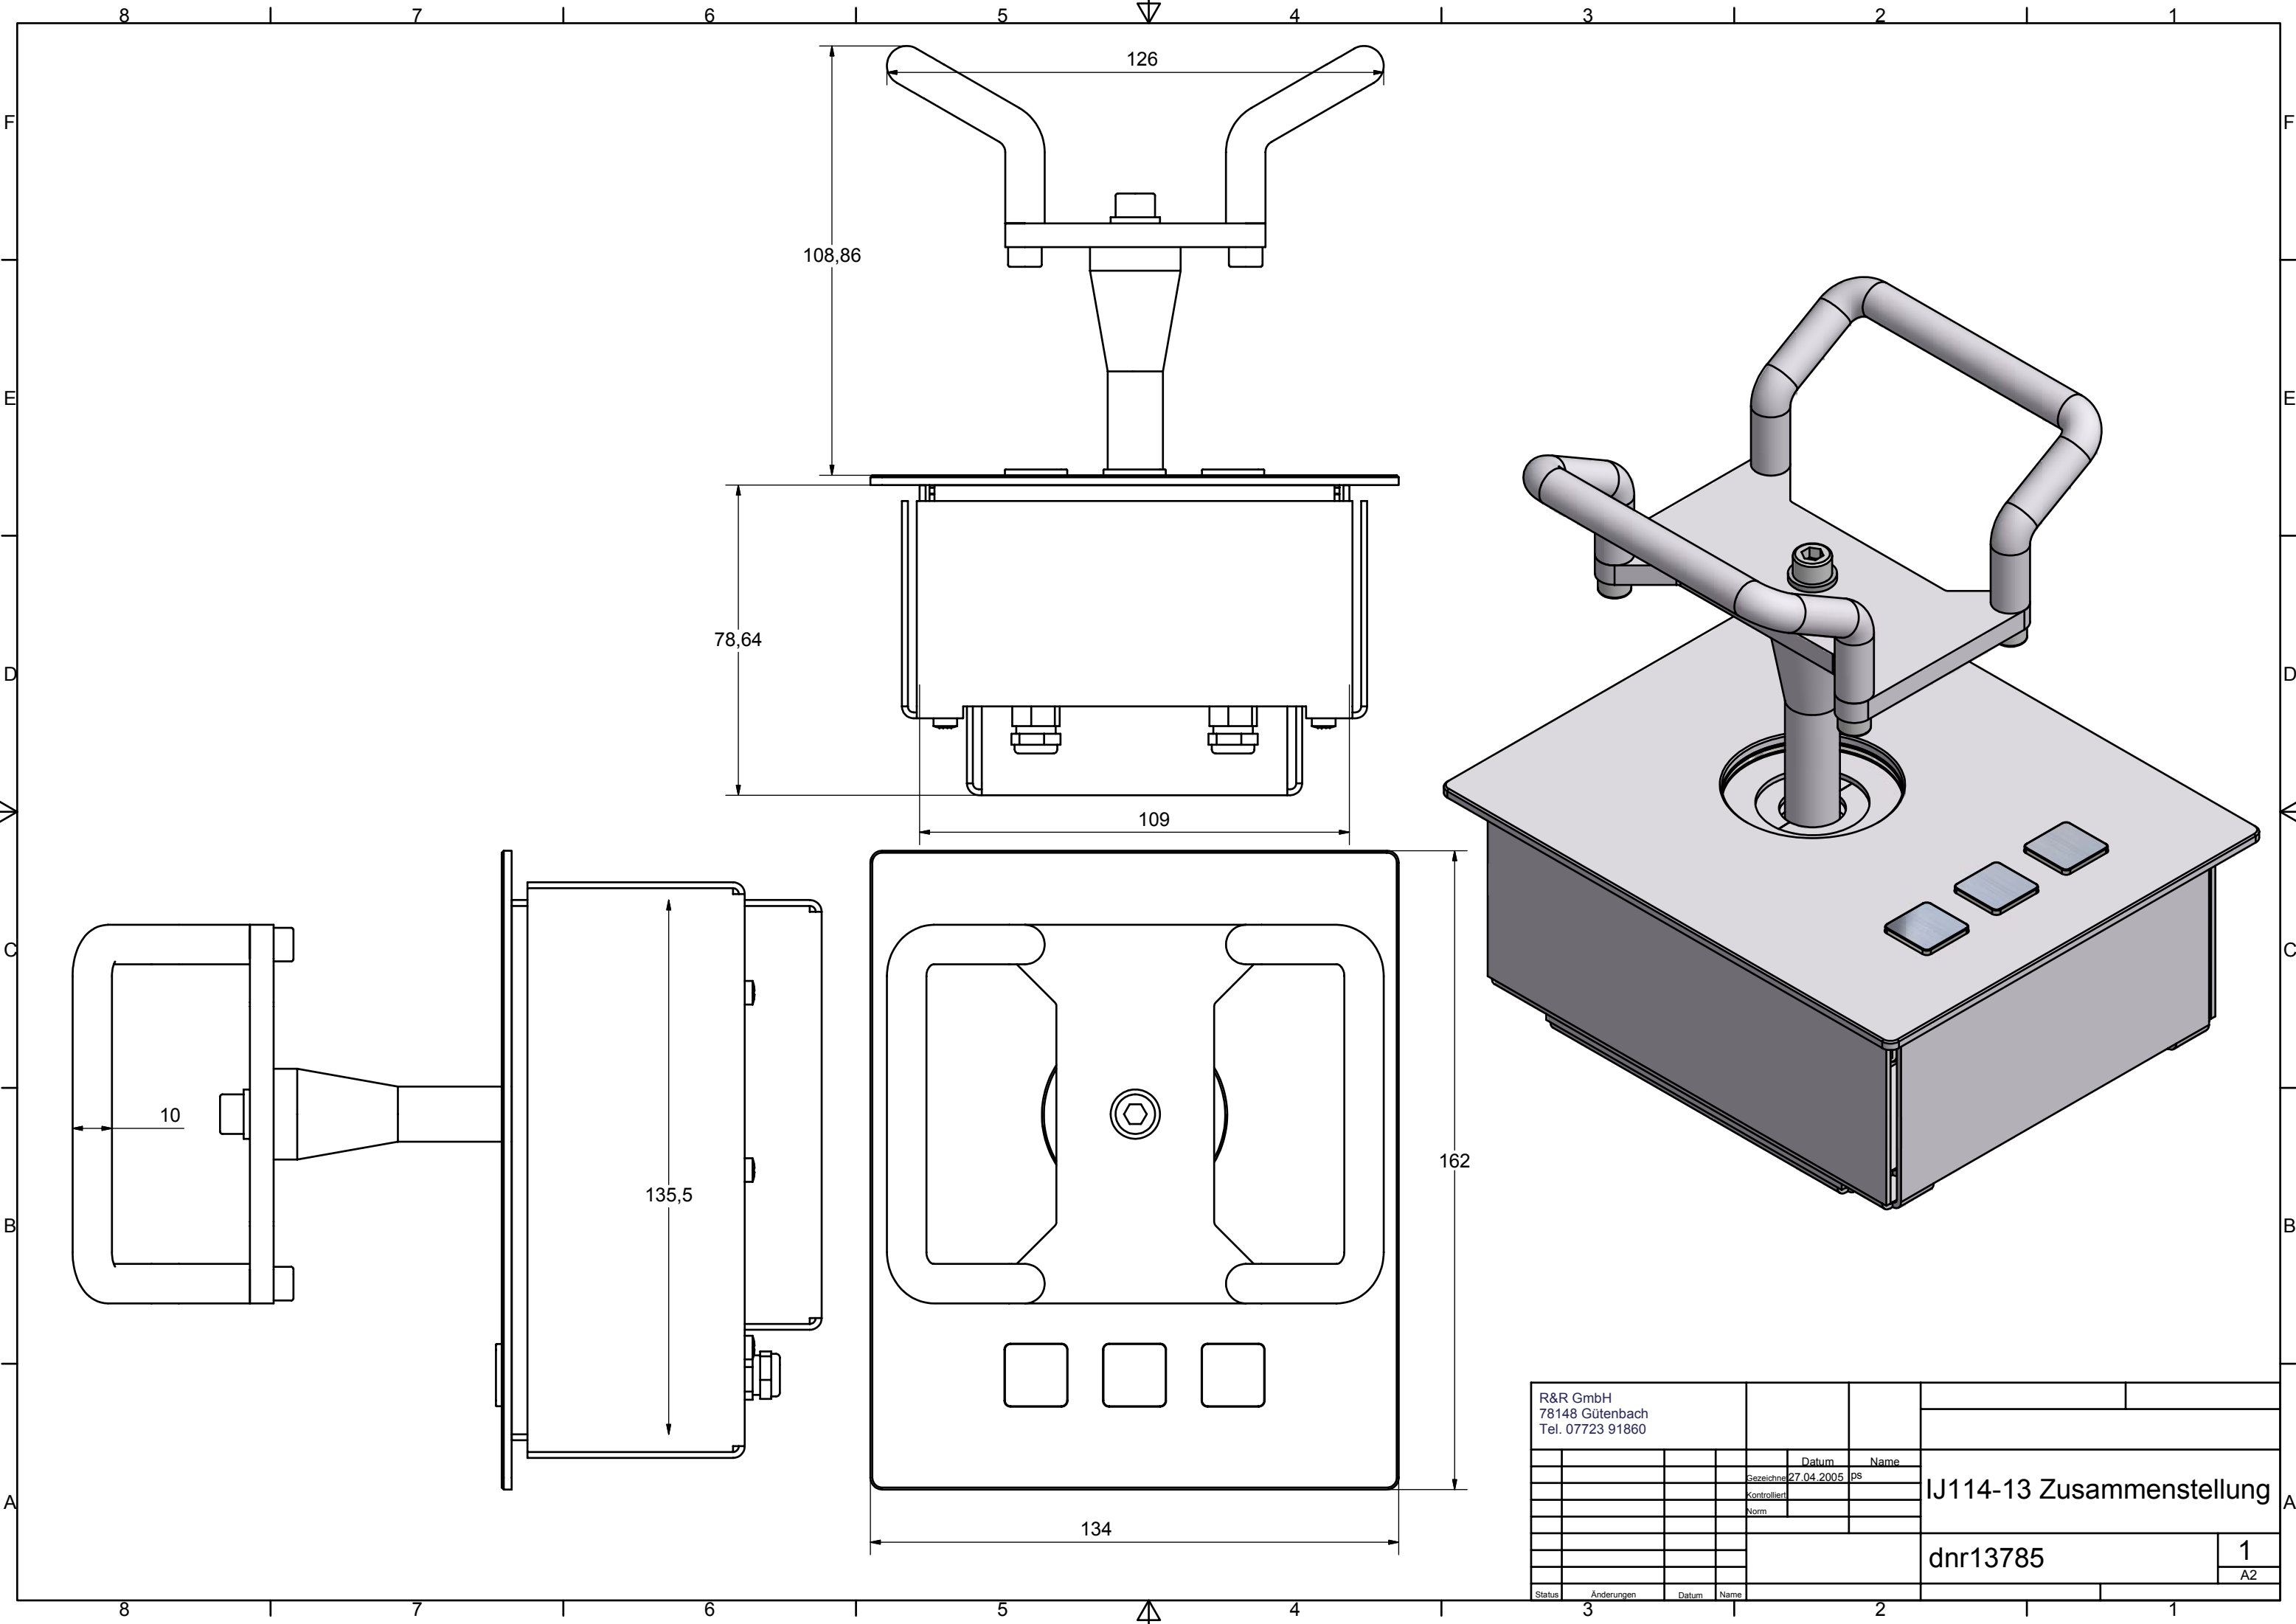

R&R GmbH 78148 Gütenbach Tel. 07723 91860							
				Datum	Name		
				Gezeichnet	27.04.2005	ps	IJ114-13 Zusammenstellung
				Kontrolliert			
				Norm			
						dnr13785	1
							A2
Status	Änderungen	Datum	Name