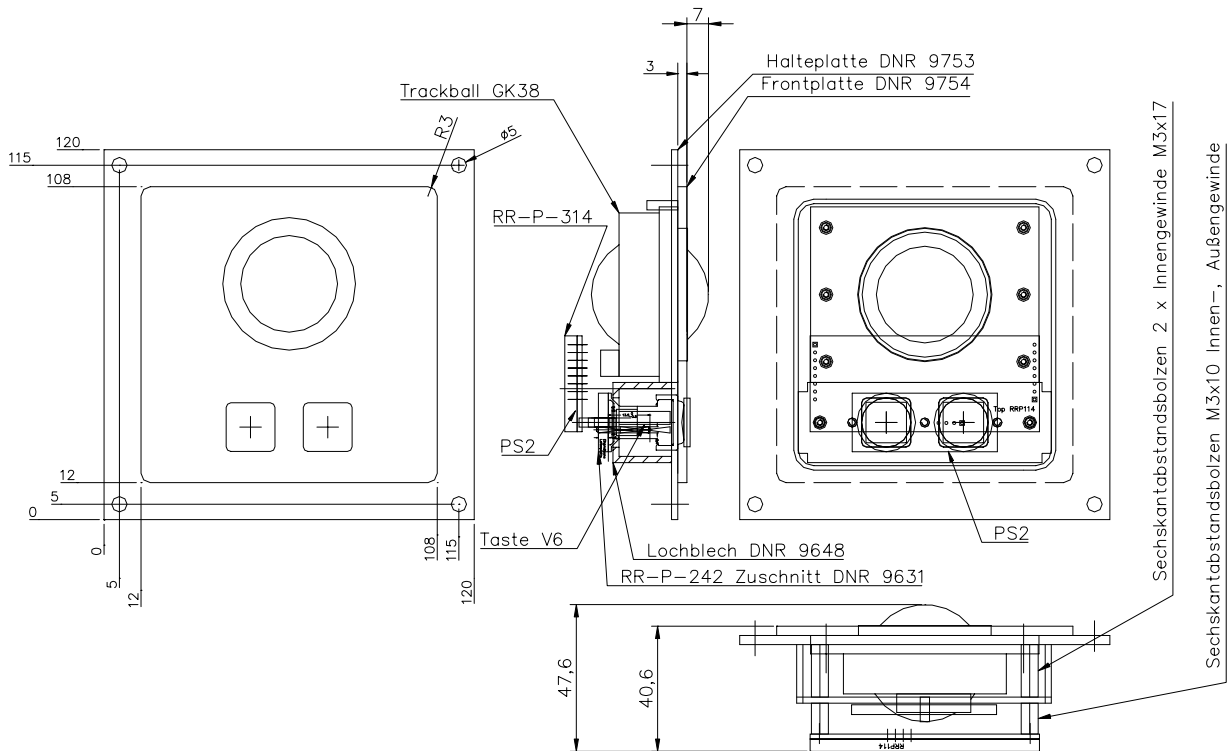

R&R Trackingball TR114 - für raue Umwelt -

| | |
|--|---|
| Frontplatte Maße | Al natur eloxiert (B x H x T) 120 x 120 x ca. 36 mm |
| Tasten | patentierte R&R-Tasten, deutlicher Druckpunkt 1,5 mm Hub / 2 N Betätigungskraft Lebensdauer > 3 Millionen Schaltzyklen Metall-Tasten Typ V6, blau eloxiert |
| Kugel | Durchmesser 38 mm Farbe schwarz Rollkraft 0.5 N |
| Schnittstelle Stromversorgung Anschluß | PS2 PS2-Schnittstelle Mini-DIN 06 (PS2) Stecker mit 3 m Kabel |

R&R Trackingball TR114

R&R Trackingball TR114 - für raue Umwelt -

| | |
|--------------------|--|
| Schutzart | IP 5 4 (Schutz gegen Staub und Spritzwasser) Dichtung PTFE |
| Gewicht | |
| Betriebstemperatur | -10 bis + 55°C |
| Lagertemperatur | -20°C bis 80°C |
| Software | Microsoft-Maus kompatibel |

R&R Trackingball TR114