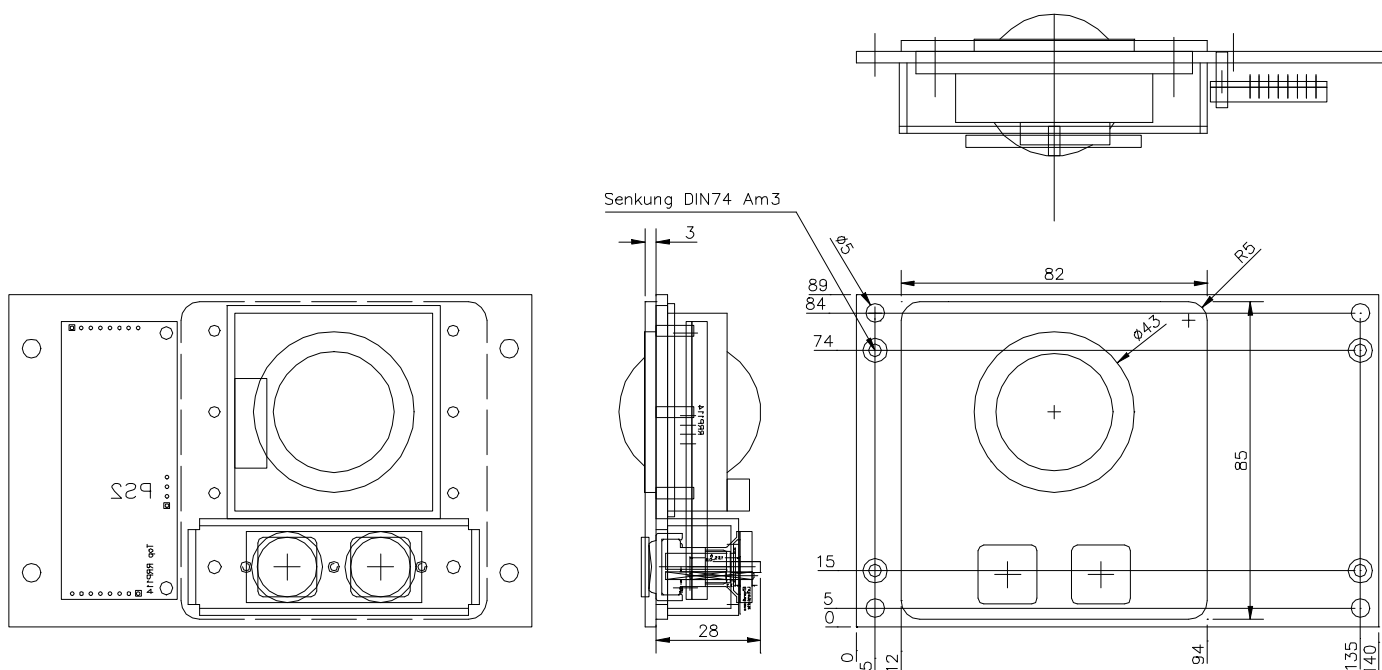

**R&R Trackingball TR115 - für raue Umwelt -**

Gehäuse  
Einbaumaße

Frontplatte Al natur eloxiert  
(B x H x T) 140 x 89 x ca. 28 mm

### R&R Trackingball TR115 - für raue Umwelt -

Kugel	Durchmesser 38 mm, Farbe schwarz Rollkraft 0.5 N
Tasten	patentierte R&R-Tasten, deutlicher Druckpunkt 1,5 mm Hub / 2 N Betätigungskraft Lebensdauer > 3 Millionen Schaltzyklen Metall-Tasten Typ V6, blau eloxiert
Schnittstelle	PS2
Stromversorgung	PS2-Schnittstelle
Schutzart	IP 5 4 (Schutz gegen Staub und Spritzwasser) Dichtung PTFE
Gewicht	
Betriebstemperatur	-10 bis + 55°C
Lagertemperatur	-20°C bis 80°C
Anschluß	Mini-DIN 06 (PS2) Stecker mit 3 m Kabel
Software	Microsoft-Maus kompatibel